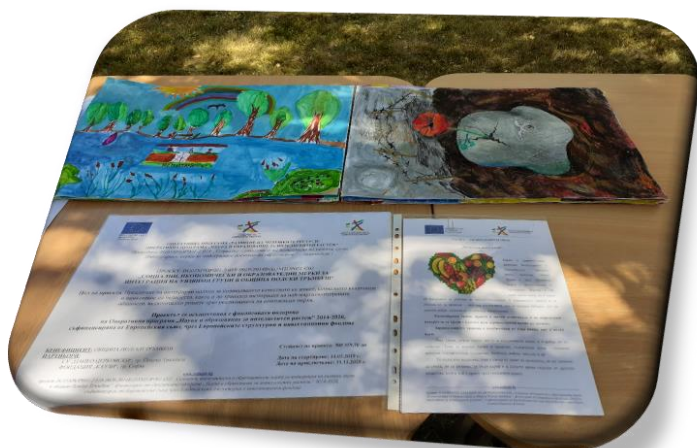

## ИНФОРМАЦИЯ

*за проведена изложба на детски рисунки  
на 29 юли 2020 г. от 14.00 часа*

по проект BG05M9OP001-2.018-0029-2014BG05M2OP001-C01 „Социални, икономически и образователни мерки за интеграция на уязвими групи в община Полски Тръмбеш“, по ОПНОИР

На 29 юли от 14. 00 часа  
„ТРАВЪЛ КОНСУЛТИНГ“ ЕООД  
проведе изложба на детска рисунка  
на открито в двора на СУ „Цанко  
Церковски“.

Събитието е във връзка с  
изпълнение на Дейност  
„Преодоляване на негативните  
обществени нагласи, основани на

ЕВРОПЕЙСКИ СЪЮЗ  
ЕВРОПЕЙСКИ  
СОЦИАЛЕН ФОНД

ОПЕРАТИВНА ПРОГРАМА  
НАУКА И ОБРАЗОВАНИЕ ЗА  
ИНТЕЛИГЕНТЕН РАСТЕЖ

Изложбата се проведе при спазване на всички противоепидемични мерки, въведени на територията на Република България.

Ученици от СУ „Цанко Церковски“ - участници в проекта представиха своите творби на открито в двора на училището.

Първия конкурс за най – добра от изложените рисунки премина с много веселие, музика и здравословни лакомства за участниците.